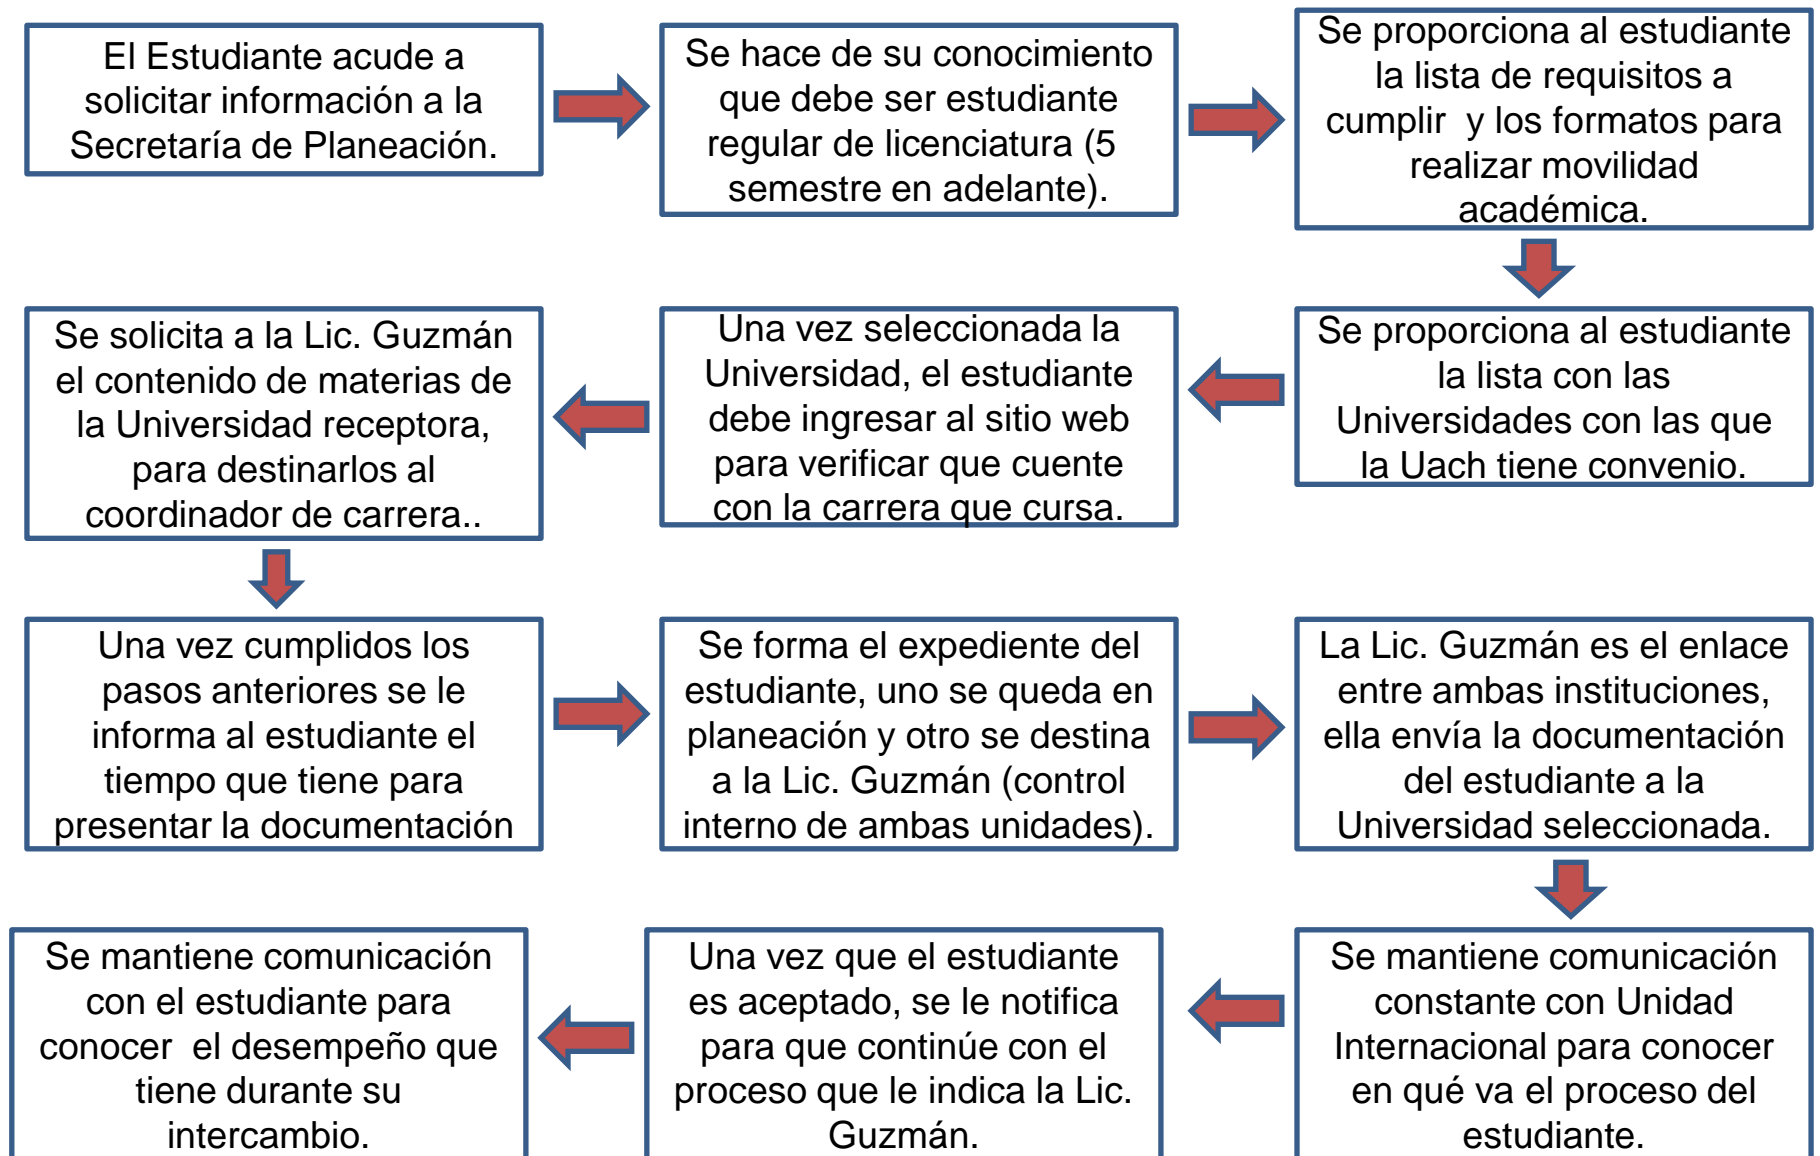

DIAGRAMA INTERNO DEL PROCESO PARA REALIZAR MOVILIDAD ACADÉMICA

M.A. Teresa Castro Mata. Secretaria de Planeación. tcastro@uach.mx

LCI. Haydeé Avila Barajas. Jefe de Unidad de Información y Responsable Operativo de Movilidad . havila@uach.mx